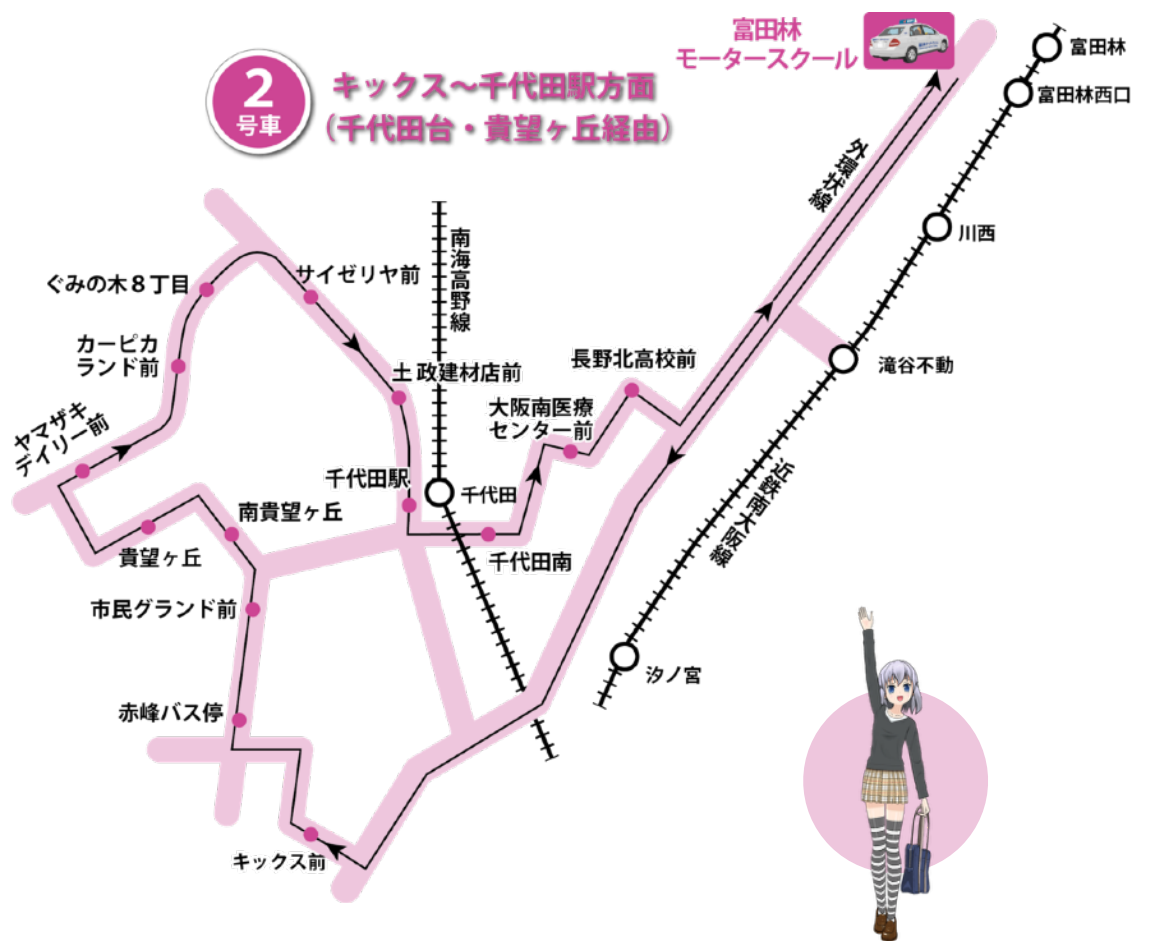

2号車 スクールバス時刻表 キックス～千代田駅方面（千代田台・貴望ヶ丘経由）

停留所	備考	早便	1便	2便	3便	4便	5便	6便	7便	8便	9便	10便	11便	12便
教習所発		8:30	9:30	10:30	11:30	12:30	13:30	14:30	15:30	16:30	17:30	18:40	19:40	20:40
キックス前（図書館）	南海バス停	8:40	9:40	10:40	11:40	12:40	13:40	14:40	15:40	16:40	17:40	18:50		
赤峰バス停	南海バス停	8:42	9:42	10:42	11:42	12:42	13:42	14:42	15:42	16:42	17:42	18:52		
市民グランド前	南海バス停	8:44	9:44	10:44	11:44	12:44	13:44	14:44	15:44	16:44	17:44	18:54		
南喜望ヶ丘	南海バス停	8:45	9:45	10:45	11:45	12:45	13:45	14:45	15:45	16:45	17:45	18:55		
喜望ヶ丘	南海バス停	8:46	9:46	10:46	11:46	12:46	13:46	14:46	15:46	16:46	17:46	18:56		
ヤマザキデイリー前	交差点角向側	8:48	9:48	10:48	11:48	12:48	13:48	14:48	15:48	16:48	17:48	18:58	送	送
カーピカランド前	洗車場前	8:49	9:49	10:49	11:49	12:49	13:49	14:49	15:49	16:49	17:49	18:59	り	り
ぐみのき8丁目	狭山市循環バス停	8:51	9:51	10:51	11:51	12:51	13:51	14:51	15:51	16:51	17:51	19:01	の	の
サイゼリヤ前	ファミレスサイゼリヤ	8:53	9:53	10:53	11:53	12:53	13:53	14:53	15:53	16:53	17:53	19:03	み	み
土政建材店前	建材店前	8:56	9:56	10:56	11:56	12:56	13:56	14:56	15:56	16:56	17:56	19:06		
千代田駅注1	南海バス停	8:59	9:59	10:59	11:59	12:59	13:59	14:59	15:59	16:59	17:59	19:09		
千代田南	南海バス停	9:00	10:00	11:00	12:00	13:00	14:00	15:00	16:00	17:00	18:00	19:10		
大阪南医療C前	南海バス停シルク前	9:03	10:03	11:03	12:03	13:03	14:03	15:03	16:03	17:03	18:03	19:13		
長野北高校前注2	木戸東町バス停	9:05	10:05	11:05	12:05	13:05	14:05	15:05	16:05	17:05	18:05	19:15		
教習所着		9:15	10:15	11:15	12:15	13:15	14:15	15:15	16:15	17:15	18:15	19:25		

- 土曜日・日曜日・祝日は10便の送りまでの運行となります。
18時30分に出発します。
- 交通事情によりバスが遅れることがありますので、早めのバスをご利用ください。
- バスは無料、完全予約制となります。
※予約の詳細は、フロントにお問い合わせください。

- 注1 千代田駅は、銀行側の南海バス停です。駅ロータリーではありません。
- 注2 長野北高校前は、高校正門より外環よりの南海バス停となります。カーブのところ です。

個別送迎

停留所までご不便な方は、個別送迎が便利です。
お気軽にご相談ください。

【お問い合わせ】 富田林モータースクール
☎0120-887-023

●乗車される時は、必ず手を上げて合図してください。