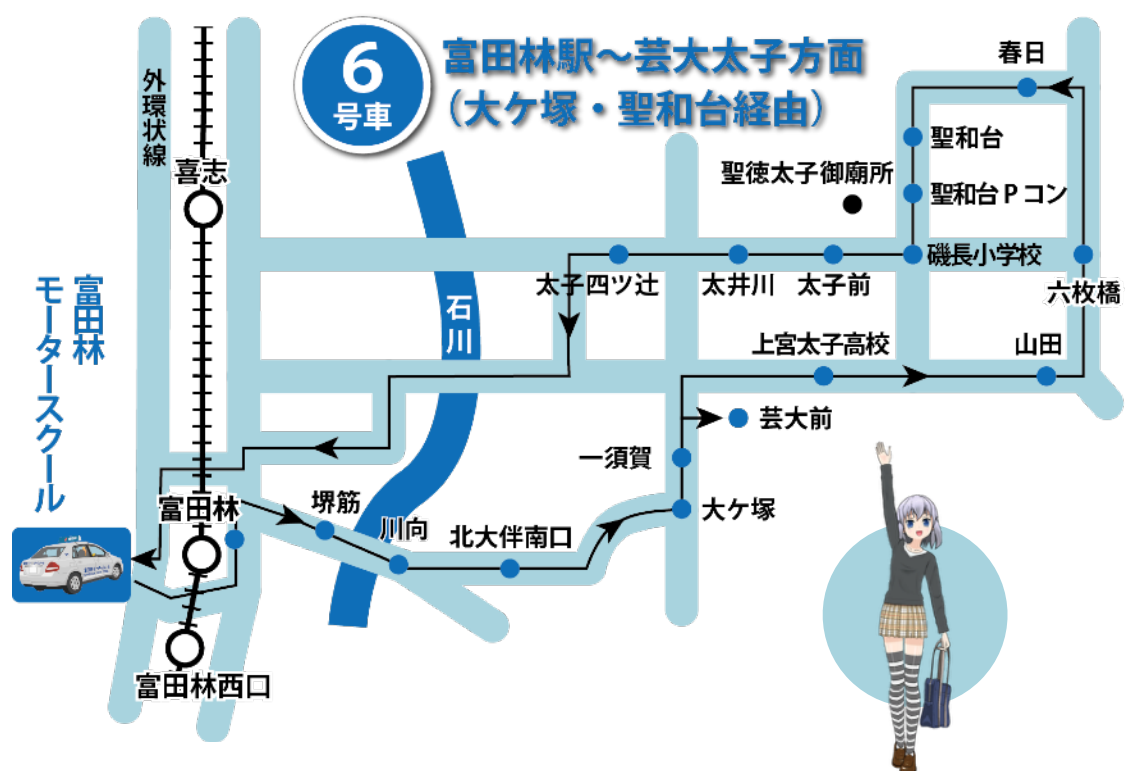

○土曜日・日曜日・祝日は10便の送りまでの運行となります。

18時30分に出発します。

○交通事情によりバスが遅れることがありますので、早めのバスをご利用ください。

○バスは無料、完全予約制となります。
※予約の詳細は、フロントにお問い合わせください。

注1 芸大前は、大学正門まえサテライト(富田林モータースクール出張所)前となります。

注2 六枚橋は、交差点より春日方面です。豆腐屋さんの前でお待ちください。

個別送迎

停留所までご不便な方は、個別送迎が便利です。
お気軽にご相談ください。

【お問い合わせ】 富田林モータースクール

☎0120-887-023

●乗車されるときは、必ず手を上げて合図してください。